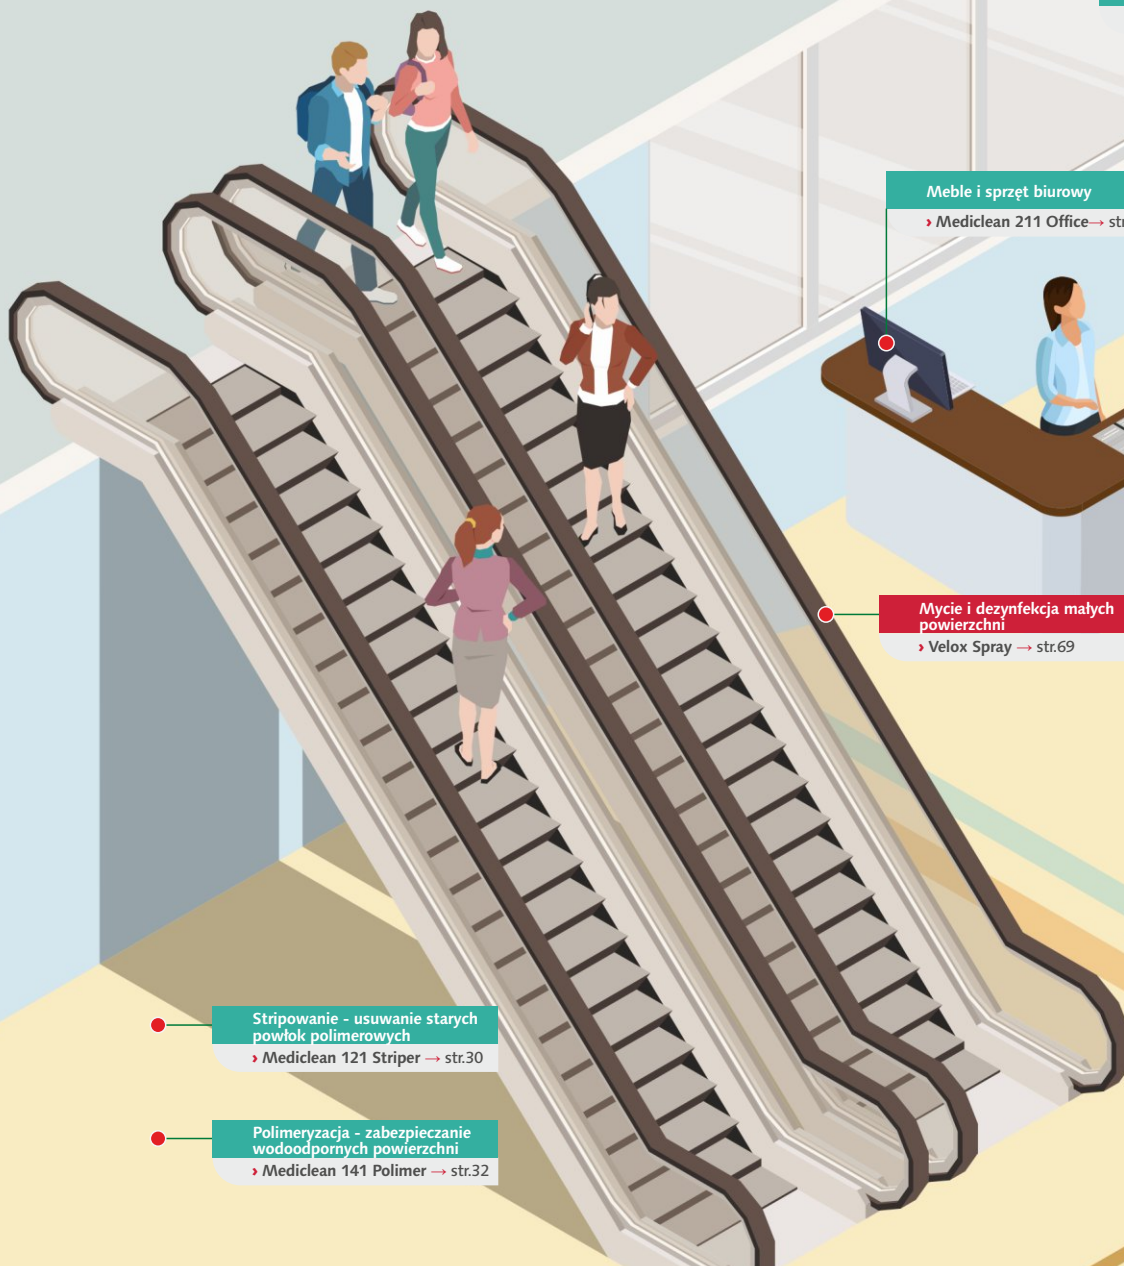

Ciągi komunikacyjne rekomendowane produkty

Pobierz szczegółowy plan higieny

Ciągi komunikacyjne

Szyby i lustra
› Mediclean 220 Glass → str.39

Meble i sprzęt biurowy
› Mediclean 211 Office → str.38

Pielęgnacja dłoni
› Velodes Cream → str.95

Mycie i dezynfekcja powierzchni
wrażliwych na alkohol
› Velox Foam Extra → str.74

Elementy ze stali
› Mediclean 240 Steel → str.41

Mycie powierzchni
podpodłogowych
› Mediclean 210 Surface → str.37

Bezdotykowa aplikacja
dezynfekcji
› Dozownik automatyczny
wolnostojący E28 PLUS → str.110

Mycie i dezynfekcja małych
powierzchni
› Velox Spray → str.69

Dezynfekcja rąk
› Velodes Silk → str.90

Stripowanie - usuwanie starych
powłok polimerowych
› Mediclean 121 Striper → str.30

Gruntowne mycie podłóg
› Mediclean 130 Strong → str.31